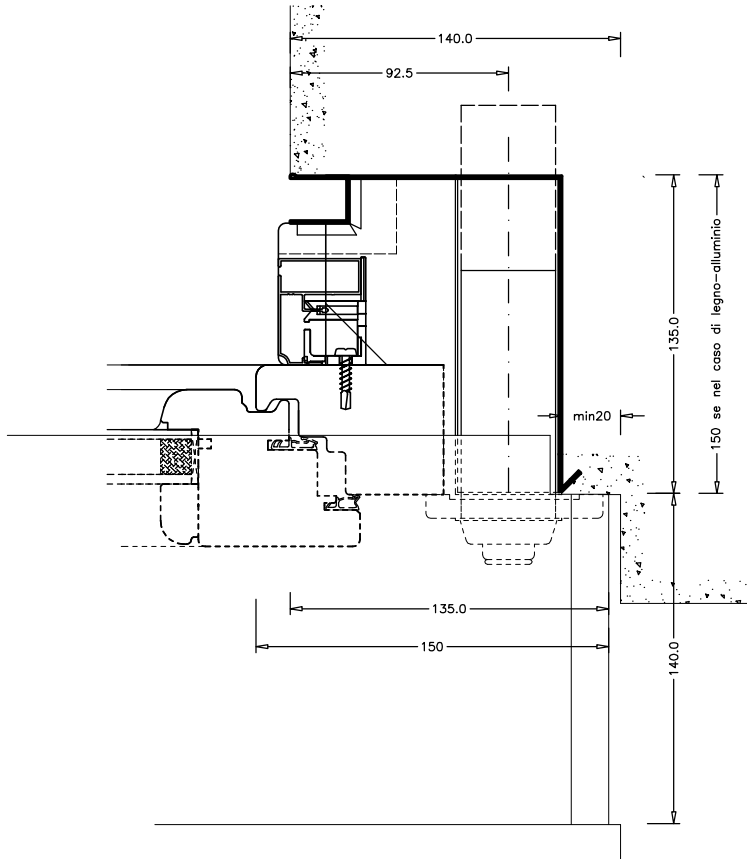

*TIPOLOGIA AVVOLGIBILE TRADIZIONALE
risolto in legno – sez. a livello cassonetto*

BATTUTE
SERRAMENTO
BREVETTATE

TIPOLOGIA AVVOLGIBILE TRADIZIONALE
sezione verticale

BATTUTE
SERRAMENTO
BREVETTATE

TIPOLOGIA UNIBLOC A CINGHIA
sezione a livello cassonetto

BATTUTE
SERRAMENTI
BREVETTATE

Predisposizione per zanzariera

TIPOLOGIA UNIBLOC A CINGHIA
sezione verticale superiore

BATTUTE
SERRAMENTO
L'OPRETTATA