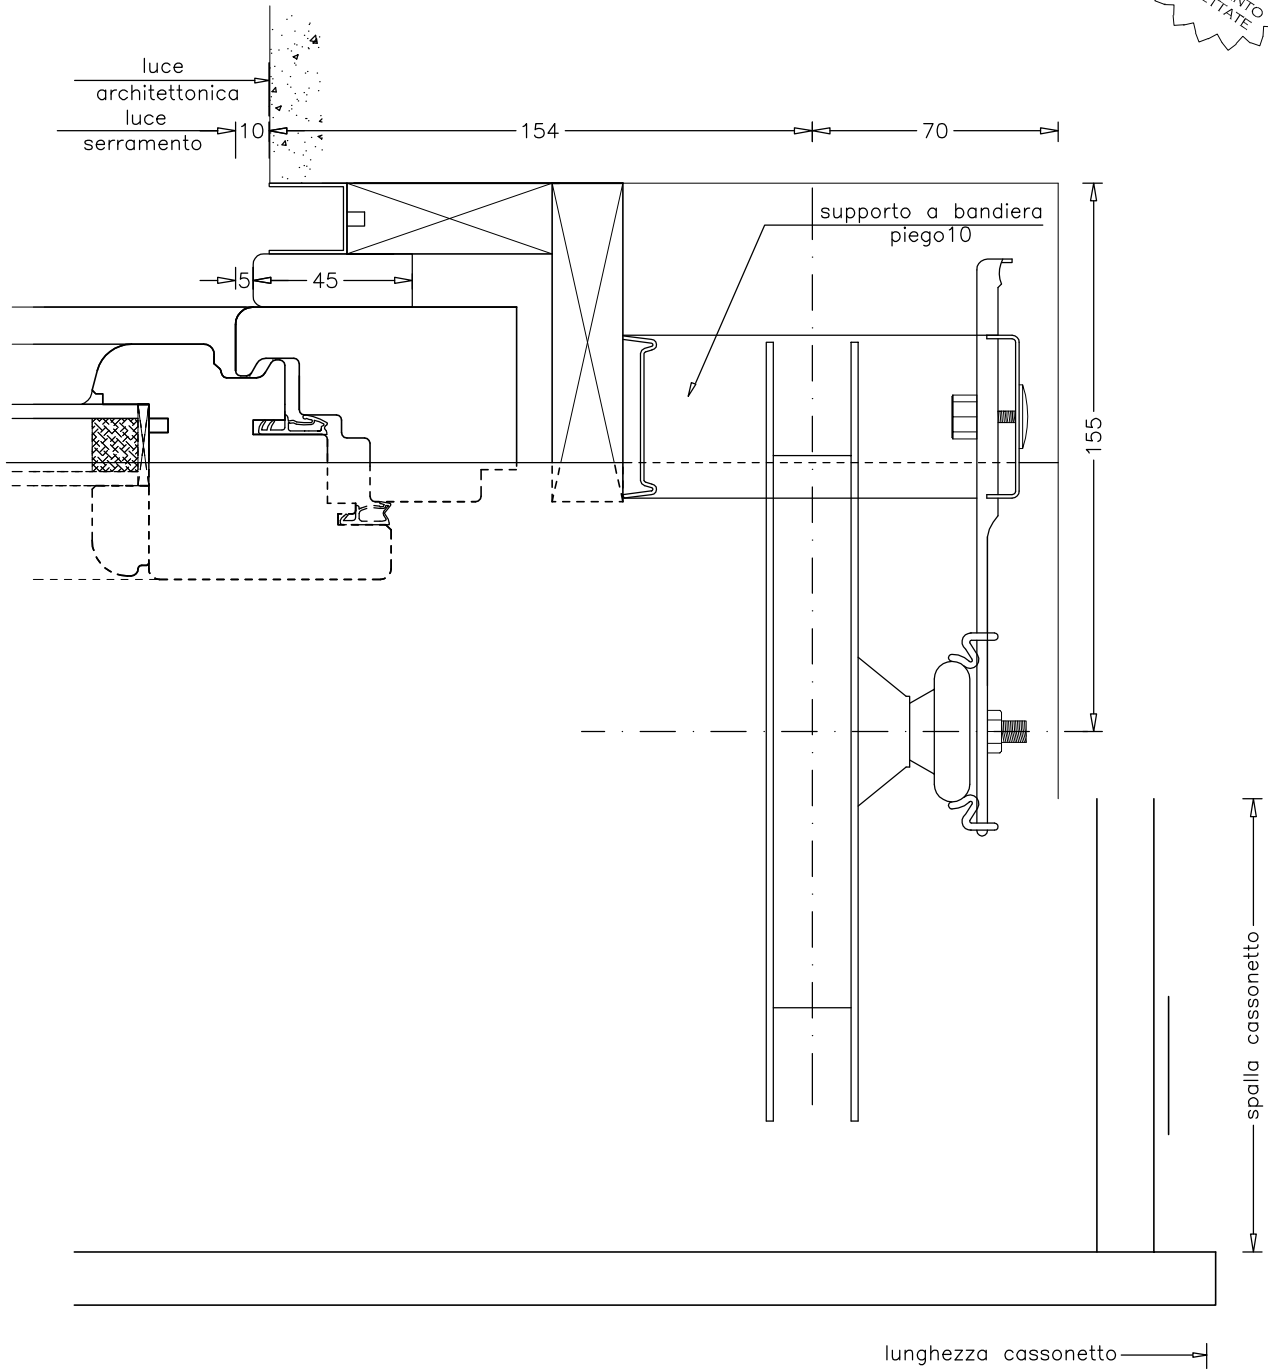

*TIPOLOGIA AVVOLGIBILE TRADIZIONALE
risolto in legno – sez. a livello cassonetto*

BATTUTE
SERRAMENTO
BREVETTATE

TIPOLOGIA AVVOLGIBILE TRADIZIONALE
sezione verticale

BATTUTE
SERRAMENTO
BREVETTATE

TIPOLOGIA UNIBLOC A CINGHIA
sezione a livello cassonetto

BATTUTE
SERRAMENTI
BREVETTATE

Predisposizione per zanzariera

TIPOLOGIA UNIBLOC A CINGHIA
sezione verticale superiore

BATTUTE
SERRAMENTO
L'OPRETTATA