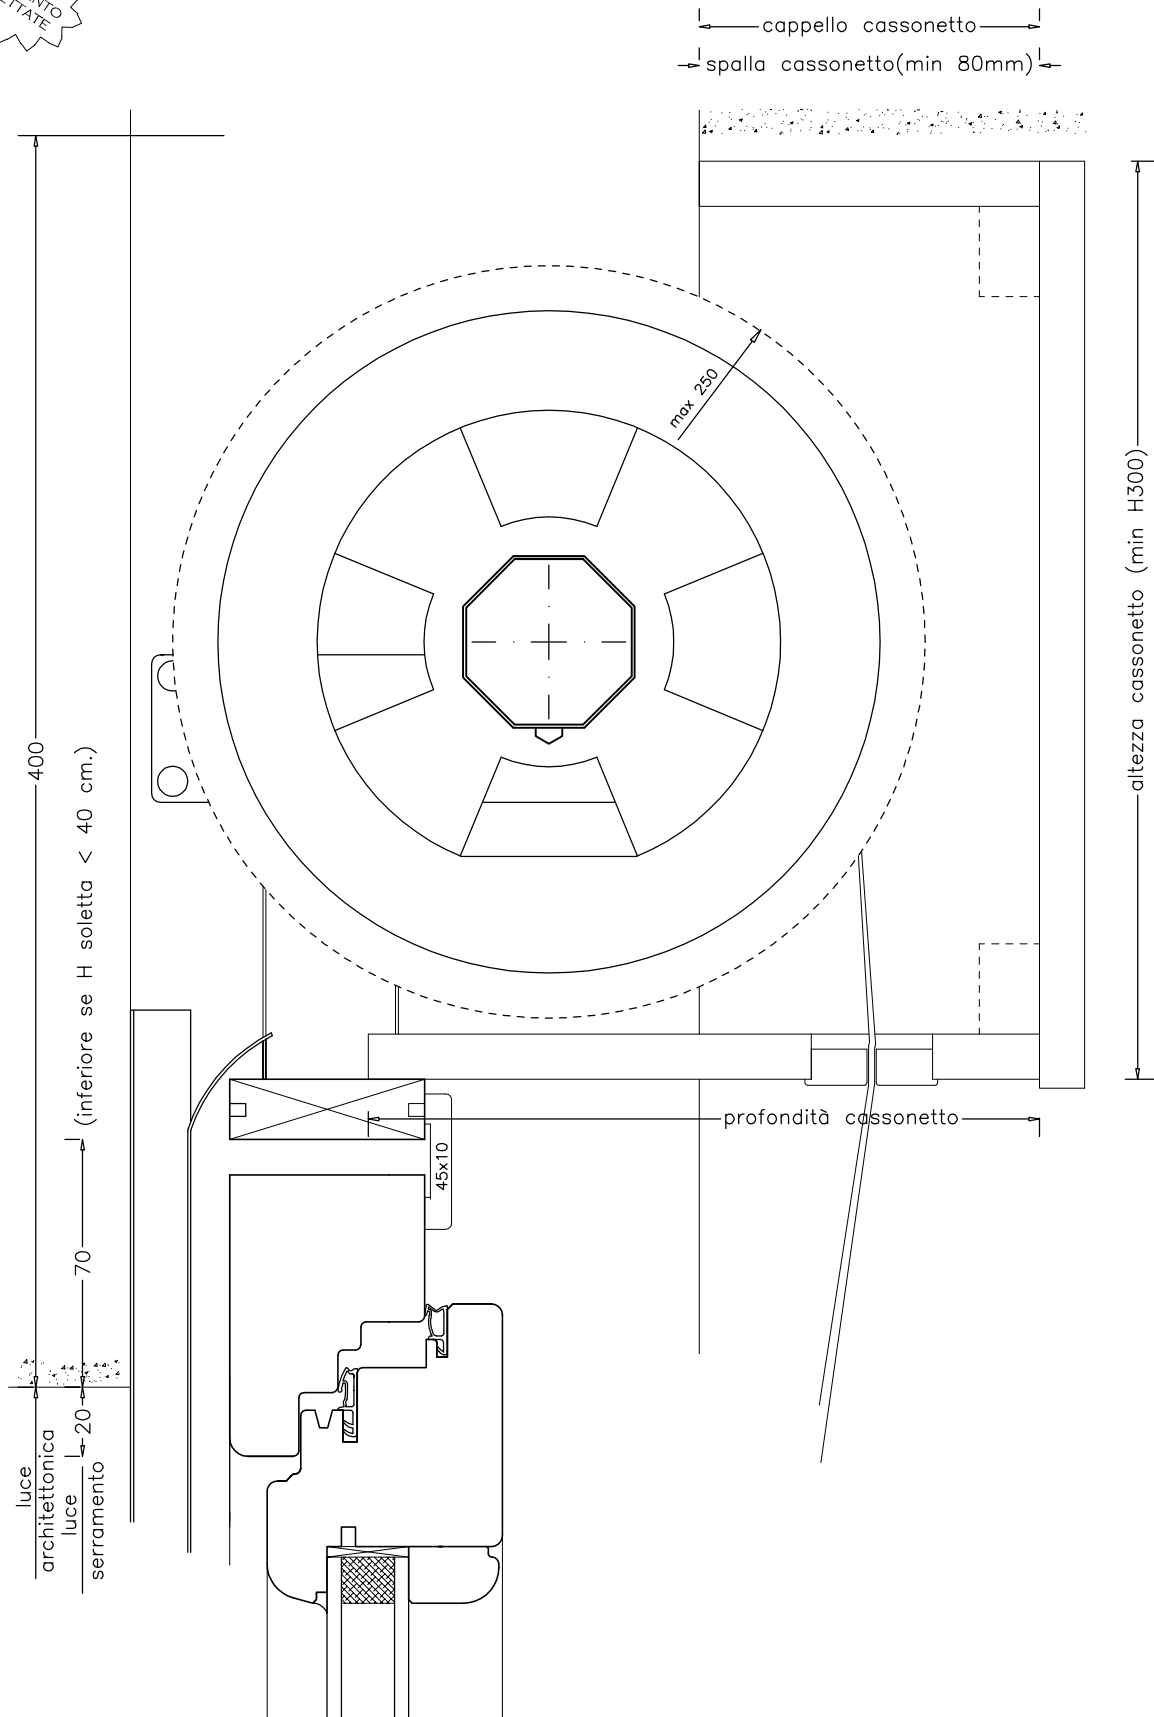

*TIPOLOGIA AVVOLGIBILE TRADIZIONALE
risolto in legno – sez. a livello cassonetto*

BATTUTE
SERRAMENTO
BREVETTATE

TIPOLOGIA AVVOLGIBILE TRADIZIONALE
sezione verticale

BATTUTE
SERRAMENTO
BREVETTATE

TIPOLOGIA UNIBLOC A CINGHIA
sezione a livello cassonetto

BATTUTE
SERRAMENTI
BREVETTATE

Predisposizione per zanzariera

TIPOLOGIA UNIBLOC A CINGHIA
sezione verticale superiore

BATTUTE
SERRAMENTO
L'OPRETTATA