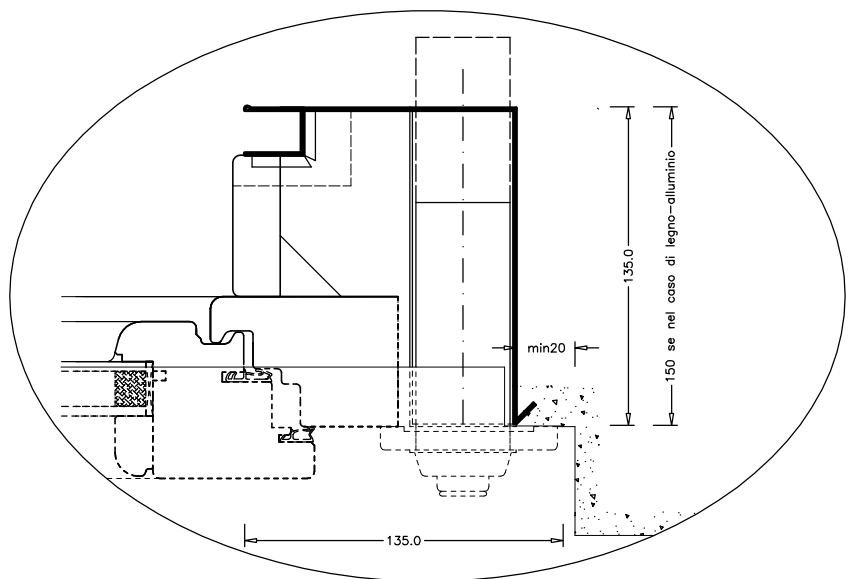

*TIPOLOGIA AVVOLGIBILE TRADIZIONALE
risolto in legno – sez. a livello cassonetto*

BATTUTE
SERRAMENTO
BREVETTATE

TIPOLOGIA AVVOLGIBILE TRADIZIONALE
sezione verticale

BATTUTE
SERRAMENTO
BREVETTATE

TIPOLOGIA UNIBLOC A CINGHIA
sezione a livello cassonetto

BATTUTE
SERRAMENTI
BREVETTATE

Predisposizione per zanzariera

TIPOLOGIA UNIBLOC A CINGHIA
sezione verticale superiore

BATTUTE
SERRAMENTO
L'OPRETTATA