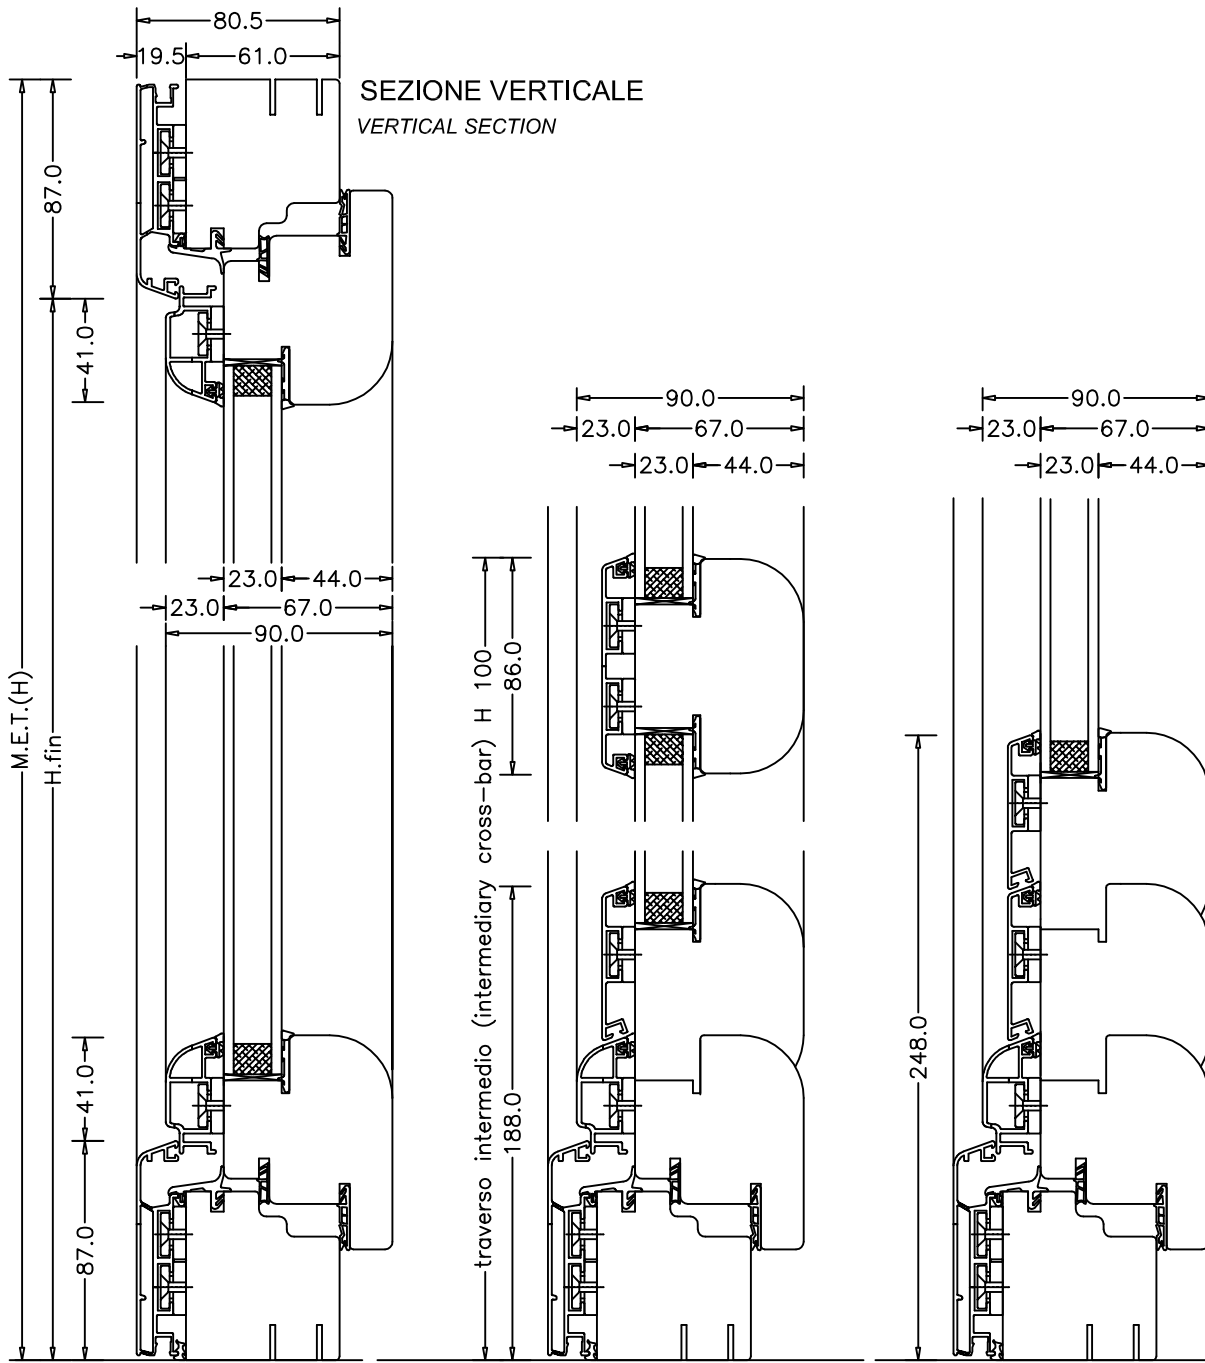

## SEZIONE VERTICALE STANDARD VERTICAL STANDARD SECTION

larghezza luce avvolgibile  
clean width passage of the roller-shutter  
 L.gul  
 larghezza luce zanzariera  
clean width passage of the mosquito-net  
 L.zan  
 larghezza luce finestra  
clean width passage of the window  
 L.fin  
 larghezza luce architettonica  
clean width passage of the wall  
 ARCH.(L)  
 larghezza luce zanzariera  
clean width passage of the mosquito-net  
 H.zan  
 altezza luce zanzariera  
clean height passage of the mosquito-net  
 H.fin  
 altezza luce finestra  
clean height passage of the window  
 H.fin  
 altezza luce architettonica  
clean height passage of the wall  
 ARCH.(H)  
 misura esterno telaio in larghezza  
measure total width comprised of frame  
 M.E.T.(L)  
 misura esterno telaio in altezza  
measure total height comprised of frame  
 M.E.T.(H)

## SEZIONE VERTICALE VERTICAL SECTION

standard  
standard

con 1 traverso intermedio e 2 inferiori  
with 1 intermediary cross-bar and 2 lower cross-bars

con 3 traverse inferiori  
with 3 lower cross-bars

...portafinestra (...French window)

arcobalegno

M.E.T.(L) misura esterno telaio in larghezza  
measure total width comprised of frame  
M.E.T.(H) misura esterno telaio in altezza  
measure total height comprised of frame

ARCH.(L) larghezza luce architettonica  
clean width passage of the wall  
ARCH.(H) altezza luce architettonica  
clean height passage of the wall

L.fin larghezza luce finestra  
clean width passage of the window  
H.fin altezza luce finestra  
clean height passage of the window