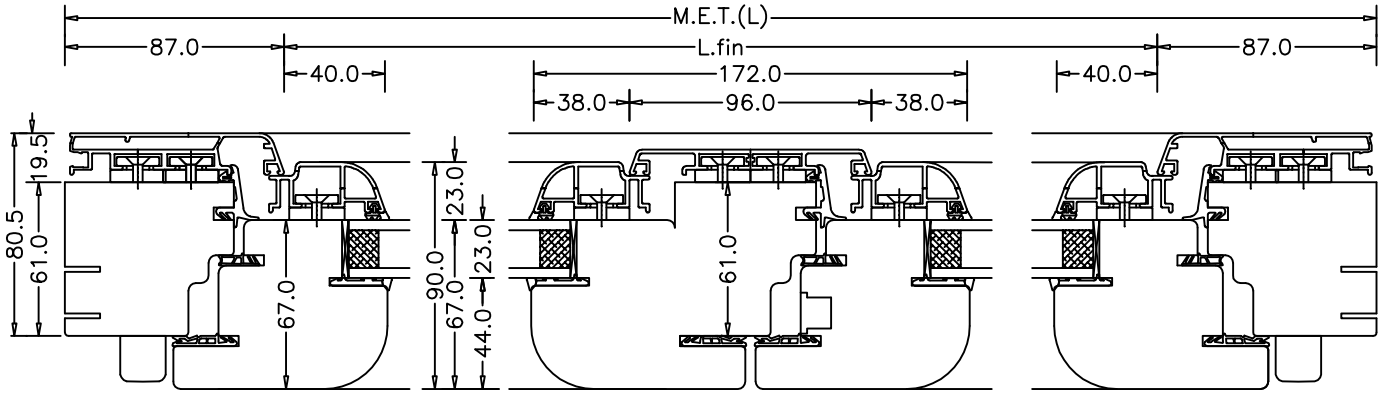

## SEZIONE ORIZZONTALE HORIZONTAL SECTION

## SEZIONE VERTICALE STANDARD VERTICAL STANDARD SECTION

larghezza luce avvolgibile  
clean width passage of the roller-shutter  
 L.gul  
 larghezza luce zanzariera  
clean width passage of the mosquito-net  
 L.zan  
 larghezza luce finestra  
clean width passage of the window  
 L.fin  
 larghezza luce architettonica  
clean width passage of the wall  
 ARCH.(L)  
 larghezza luce zanzariera  
clean width passage of the mosquito-net  
 H.zan  
 altezza luce zanzariera  
clean height passage of the mosquito-net  
 H.fin  
 altezza luce finestra  
clean height passage of the window  
 H.fin  
 altezza luce architettonica  
clean height passage of the wall  
 ARCH.(H)  
 misura esterno telaio in larghezza  
measure total width comprised of frame  
 M.E.T.(L)  
 misura esterno telaio in altezza  
measure total height comprised of frame  
 M.E.T.(H)