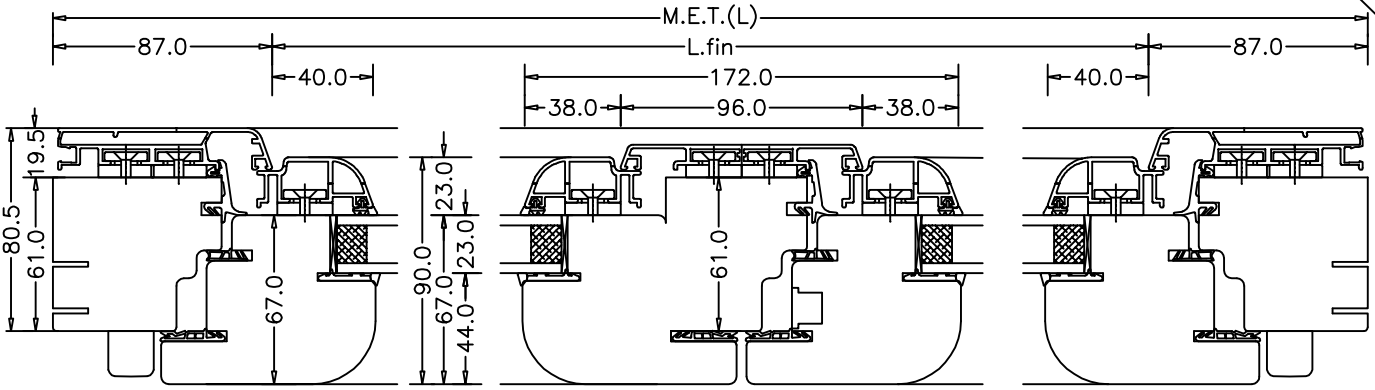

PORTAFINESTRA FRENCH WINDOW

SFERA
SFERACLAS
SFERAGOLD

SEZIONE ORIZZONTALE HORIZONTAL SECTION