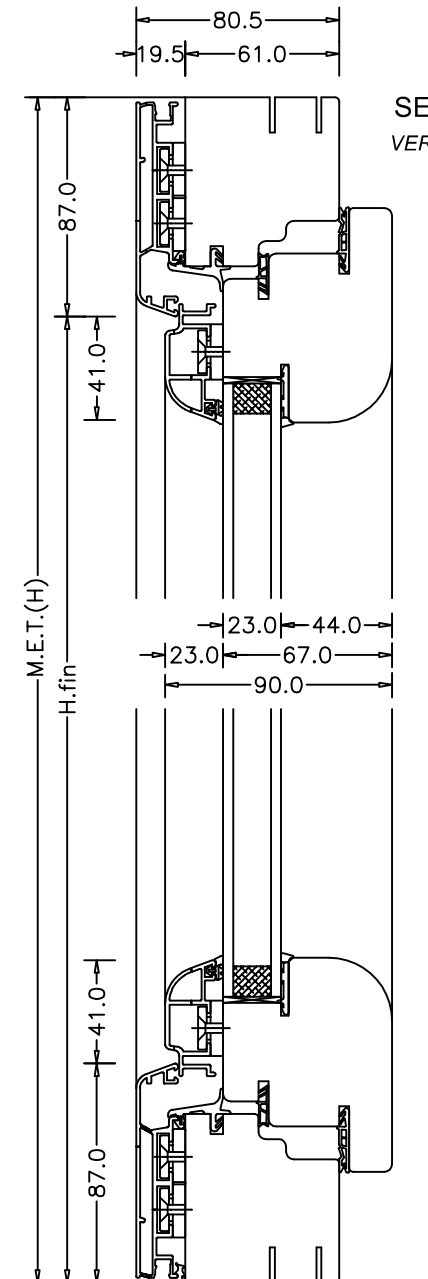

## SEZIONE ORIZZONTALE HORIZONTAL SECTION

## SEZIONE VERTICALE STANDARD VERTICAL STANDARD SECTION

larghezza luce avvolgibile  
clean width passage of the roller-shutter  
 L.gul  
 larghezza luce zanzariera  
clean width passage of the mosquito-net  
 L.zan  
 larghezza luce finestra  
clean width passage of the window  
 L.fin  
 larghezza luce architettonica  
clean width passage of the wall  
 ARCH.(L)  
 larghezza luce zanzariera  
clean width passage of the mosquito-net  
 H.zan  
 altezza luce zanzariera  
clean height passage of the mosquito-net  
 H.fin  
 altezza luce finestra  
clean height passage of the window  
 H.fin  
 altezza luce architettonica  
clean height passage of the wall  
 ARCH.(H)  
 misura esterno telaio in larghezza  
measure total width comprised of frame  
 M.E.T.(L)  
 misura esterno telaio in altezza  
measure total height comprised of frame  
 M.E.T.(H)

## SEZIONE VERTICALE VERTICAL SECTION

standard  
standard

con 1 traverso intermedio e 2 inferiori  
with 1 intermediary cross-bar and 2 lower cross-bars

con 3 traverse inferiori  
with 3 lower cross-bars