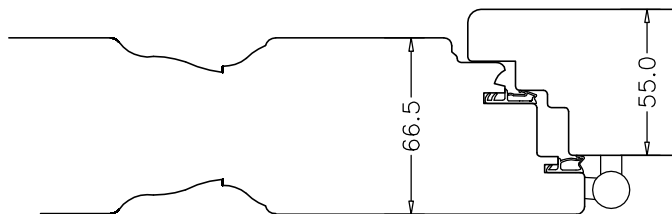

PORTONCINI IN LEGNO

SEZIONE VERTICALE

SEZIONE ORIZZONTALE

misura esterno telaio
luce serramento (1 anta: max cm 90)

modello a scelta tra la
vasta gamma delle tipologie
(vedi depliant)