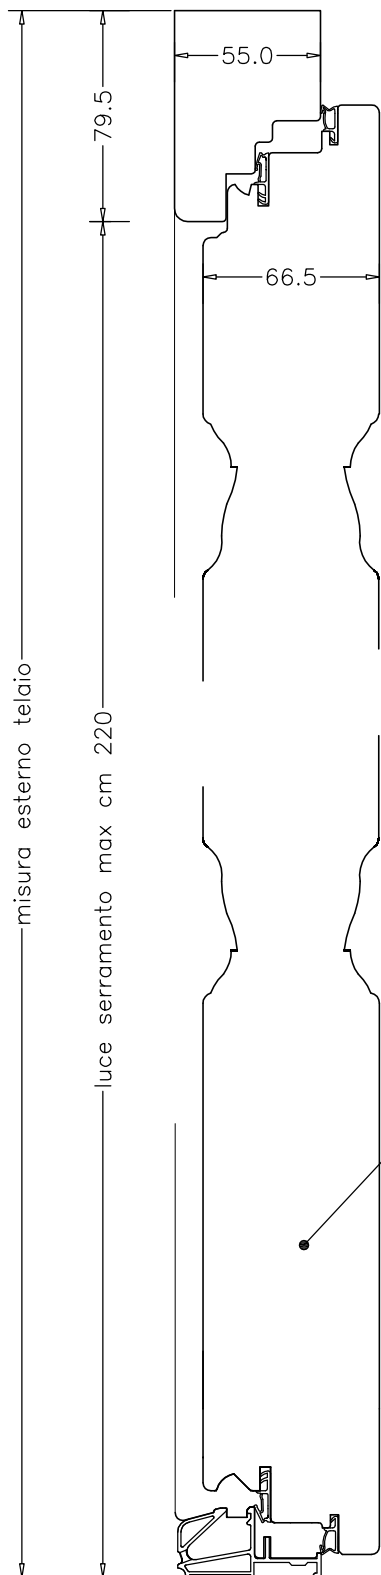

PORTONCINI IN LEGNO

SEZIONE VERTICALE

SEZIONE ORIZZONTALE

misura esterno telaio
luce serramento (1 anta: max cm 90)

modello a scelta tra la
vasta gamma delle tipologie
(vedi depliant)