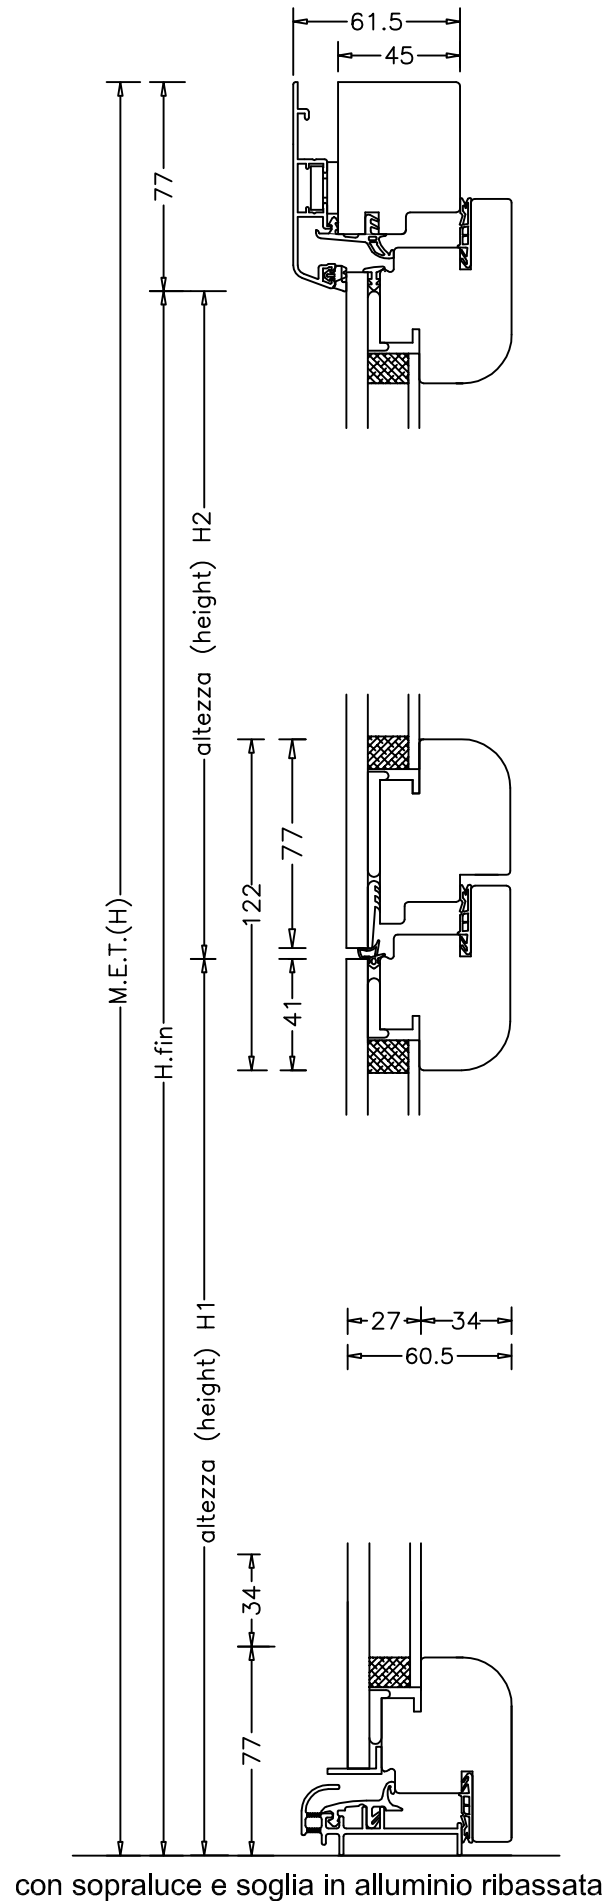

SOPRALUCE AD ANTA FISSA

UPPER FRAME WITH FIXED SHUTTER

SFERAGLASS