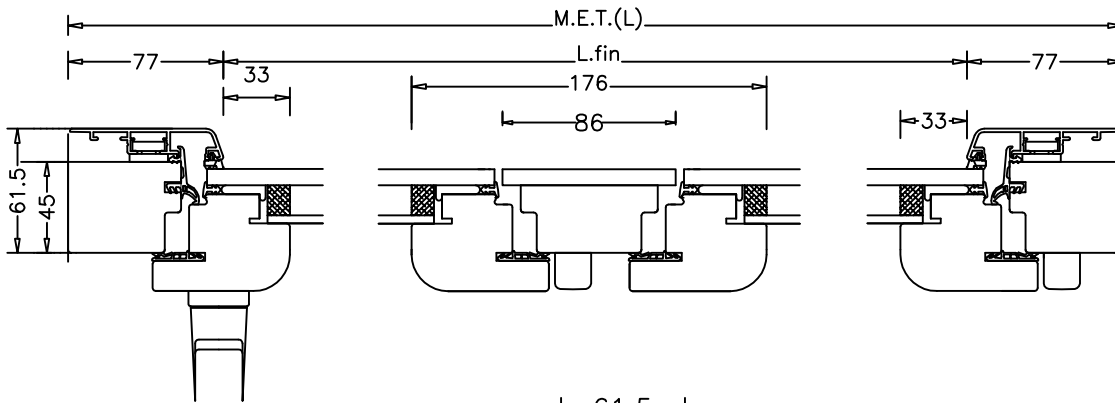

SEZIONE ORIZZONTALE
HORIZONTAL SECTION

3 ante apribili
3 opening shutters

SEZIONE ORIZZONTALE
HORIZONTAL SECTION

anta fissa

con fiancoluce ad anta fissa
side frame with fixed shutter

SOPRALUCE AD ANTA FISSA

UPPER FRAME WITH FIXED SHUTTER

SFERAGLASS

SCORREVOLE COMPLANARE

TILTING/SLIDING WINDOW

SFERAGLASS

SEZIONE ORIZZONTALE

HORIZONTAL SECTION

con fiancoluce
ad anta fissa
*side frame with
fixed shutter*

SEZIONE ORIZZONTALE

HORIZONTAL SECTION

anta laterale
apribile
opening side-shutter

SEZIONE VERTICALE

VERTICAL SECTION

VARIANTI TIPOLOGIA TELAIO

TELAIO F22

TELAIO Z 33