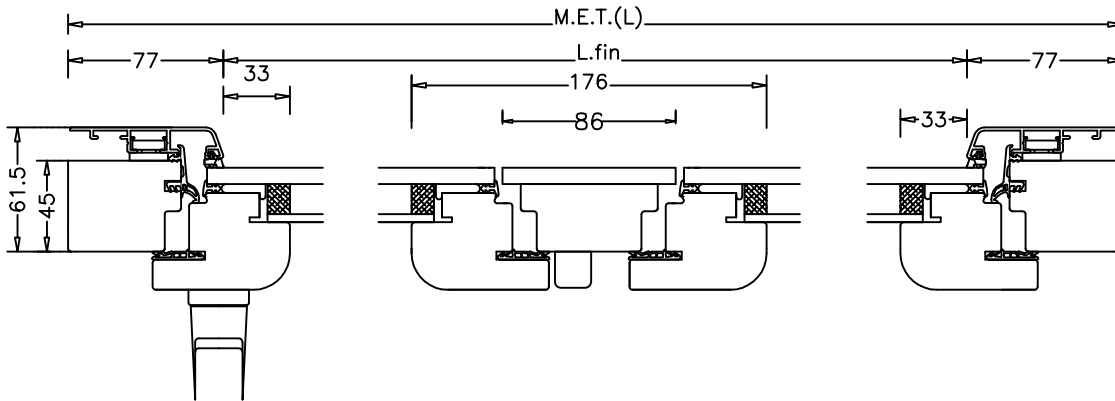

SEZIONE ORIZZONTALE
HORIZONTAL SECTION

3 ante apribili
3 opening shutters

SEZIONE ORIZZONTALE
HORIZONTAL SECTION

anta fissa

con fiancoluce ad anta fissa
side frame with fixed shutter

SOPRALUCE AD ANTA FISSA

UPPER FRAME WITH FIXED SHUTTER

SFERAGLASS

SCORREVOLE COMPLANARE

TILTING/SLIDING WINDOW

SFERAGLASS

SEZIONE ORIZZONTALE

HORIZONTAL SECTION

con fiancoluce
ad anta fissa
*side frame with
fixed shutter*

SEZIONE ORIZZONTALE

HORIZONTAL SECTION

anta laterale
apribile
opening side-shutter

SEZIONE VERTICALE

VERTICAL SECTION

VARIANTI TIPOLOGIA TELAIO

TELAIO F22

TELAIO Z 33