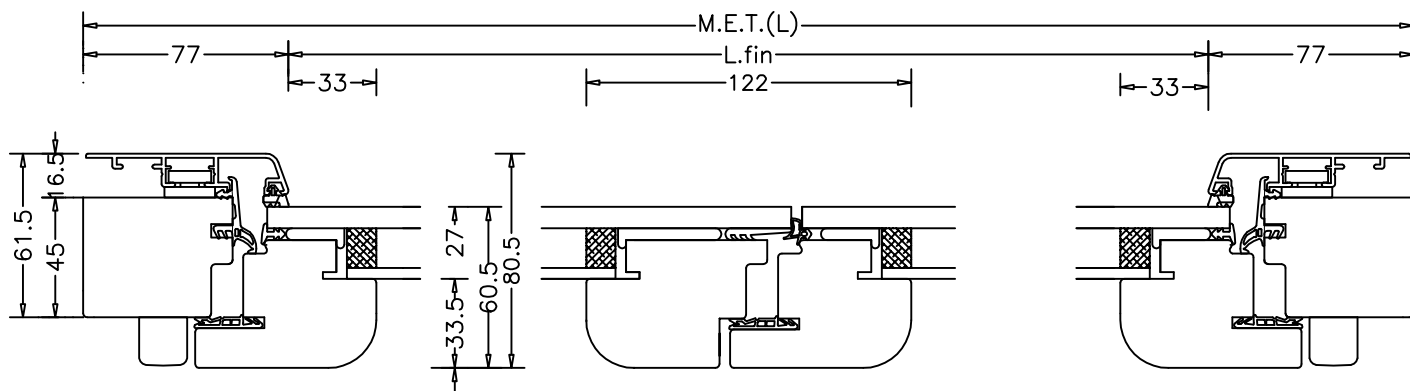

SFERAGLASS TONDA

SFERAGLASS QUADRA

FINESTRA WINDOW

SFERAGLASS

SEZIONE ORIZZONTALE HORIZONTAL SECTION

SEZIONE VERTICALE STANDARD VERTICAL STANDARD SECTION

PORTAFINESTRA FRENCH WINDOW

SFERAGLASS

SEZIONE ORIZZONTALE HORIZONTAL SECTION

SEZIONE VERTICALE STANDARD VERTICAL STANDARD SECTION

CON SOGLIA IN ALLUMINIO
RIBASSATA

3 ANTE O FIANCOLUCE AD ANTA FISSA
3 SHUTTERS OR SIDE-FRAME WITH FIXED SHUTTER

SEZIONE ORIZZONTALE
HORIZONTAL SECTION

3 ante apribili
3 opening shutters

SEZIONE ORIZZONTALE
HORIZONTAL SECTION

anta fissa

con fiancoluce ad anta fissa
side frame with fixed shutter

SOPRALUCE AD ANTA FISSA

SEZIONE ORIZZONTALE

HORIZONTAL SECTION

anta laterale
apribile
opening side-shutter

SEZIONE VERTICALE

VERTICAL SECTION

VARIANTI TIPOLOGIA TELAIO

TELAIO F22

TELAIO Z 33