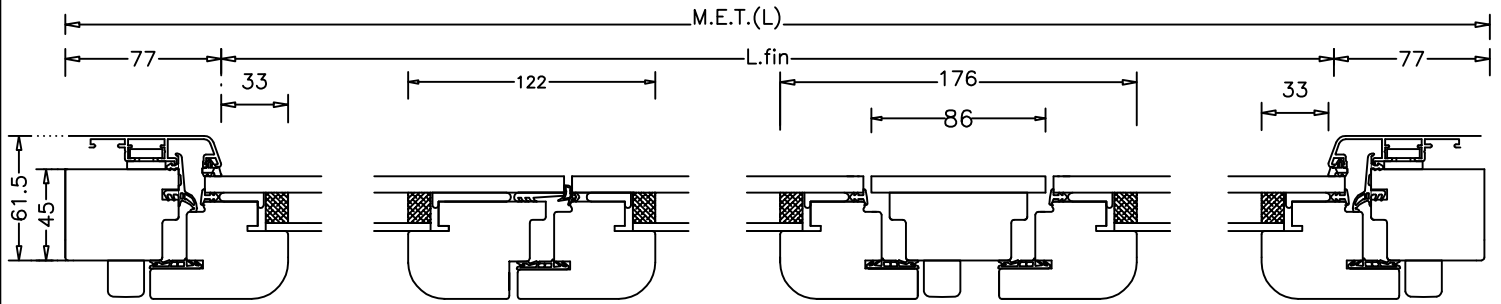

SEZIONE ORIZZONTALE HORIZONTAL SECTION

SEZIONE VERTICALE STANDARD VERTICAL STANDARD SECTION

CON SOGLIA IN ALLUMINIO
RIBASSATA

3 ANTE O FIANCOLUCE AD ANTA FISSA
3 SHUTTERS OR SIDE-FRAME WITH FIXED SHUTTER

SEZIONE ORIZZONTALE
HORIZONTAL SECTION

3 ante apribili
3 opening shutters

SEZIONE ORIZZONTALE
HORIZONTAL SECTION

anta fissa

con fiancoluce ad anta fissa
side frame with fixed shutter

SOPRALUCE AD ANTA FISSA

SEZIONE ORIZZONTALE

HORIZONTAL SECTION

anta laterale
apribile
opening side-shutter

SEZIONE VERTICALE

VERTICAL SECTION

VARIANTI TIPOLOGIA TELAIO

TELAIO F22

TELAIO Z 33