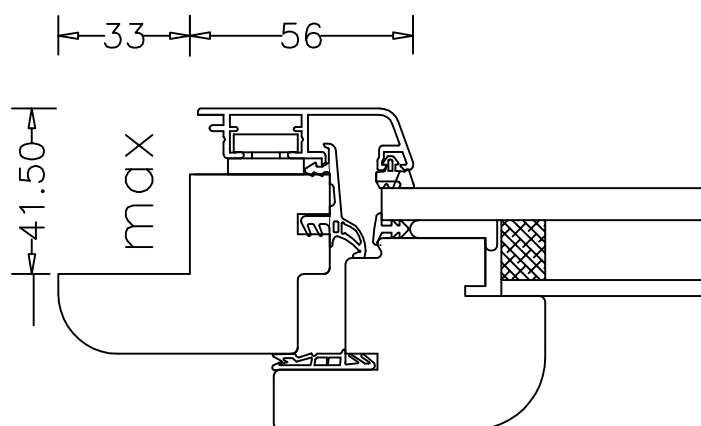

SEZIONE ORIZZONTALE
HORIZONTAL SECTION

3 ante apribili
3 opening shutters

SEZIONE ORIZZONTALE
HORIZONTAL SECTION

anta fissa

con fiancoluce ad anta fissa
side frame with fixed shutter

SOPRALUCE AD ANTA FISSA

UPPER FRAME WITH FIXED SHUTTER

SFERAGLASS

SCORREVOLE COMPLANARE

TILTING/SLIDING WINDOW

SFERAGLASS

SEZIONE ORIZZONTALE

HORIZONTAL SECTION

con fiancoluce
ad anta fissa
*side frame with
fixed shutter*

SEZIONE ORIZZONTALE

HORIZONTAL SECTION

anta laterale
apribile
opening side-shutter

SEZIONE VERTICALE

VERTICAL SECTION

VARIANTI TIPOLOGIA TELAIO

TELAIO F22

TELAIO Z 33