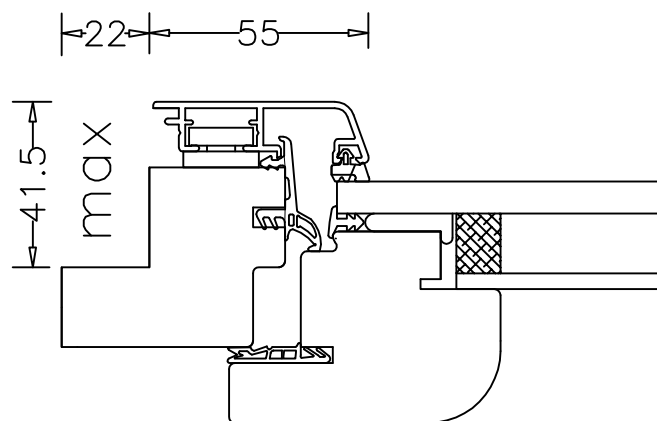

SEZIONE ORIZZONTALE
HORIZONTAL SECTION

3 ante apribili
3 opening shutters

SEZIONE ORIZZONTALE
HORIZONTAL SECTION

anta fissa

con fiancoluce ad anta fissa
side frame with fixed shutter

SOPRALUCE AD ANTA FISSA

UPPER FRAME WITH FIXED SHUTTER

SFERAGLASS

SCORREVOLE COMPLANARE

TILTING/SLIDING WINDOW

SFERAGLASS

SEZIONE ORIZZONTALE

HORIZONTAL SECTION

con fiancoluce
ad anta fissa
*side frame with
fixed shutter*

SEZIONE ORIZZONTALE

HORIZONTAL SECTION

anta laterale
apribile
opening side-shutter

SEZIONE VERTICALE

VERTICAL SECTION

VARIANTI TIPOLOGIA TELAIO

TELAIO F22

TELAIO Z 33