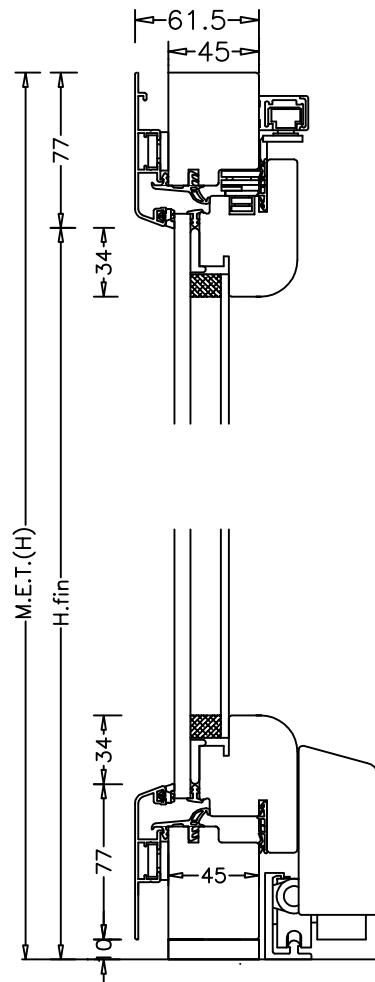

SEZIONE ORIZZONTALE HORIZONTAL SECTION

SEZIONE VERTICALE STANDARD VERTICAL STANDARD SECTION

CON SOGLIA IN ALLUMINIO
RIBASSATA

3 ANTE O FIANCOLUCE AD ANTA FISSA
3 SHUTTERS OR SIDE-FRAME WITH FIXED SHUTTER

SEZIONE ORIZZONTALE
HORIZONTAL SECTION

3 ante apribili
3 opening shutters

SEZIONE ORIZZONTALE
HORIZONTAL SECTION

anta fissa

con fiancoluce ad anta fissa
side frame with fixed shutter

SOPRALUCE AD ANTA FISSA

UPPER FRAME WITH FIXED SHUTTER

SFERAGLASS

SCORREVOLE COMPLANARE

TILTING/SLIDING WINDOW

SFERAGLASS

SEZIONE ORIZZONTALE

HORIZONTAL SECTION

con fiancoluce
ad anta fissa
*side frame with
fixed shutter*

SEZIONE ORIZZONTALE

HORIZONTAL SECTION

anta laterale
apribile
opening side-shutter

SEZIONE VERTICALE

VERTICAL SECTION

VARIANTI TIPOLOGIA TELAIO

TELAIO F22

TELAIO Z 33