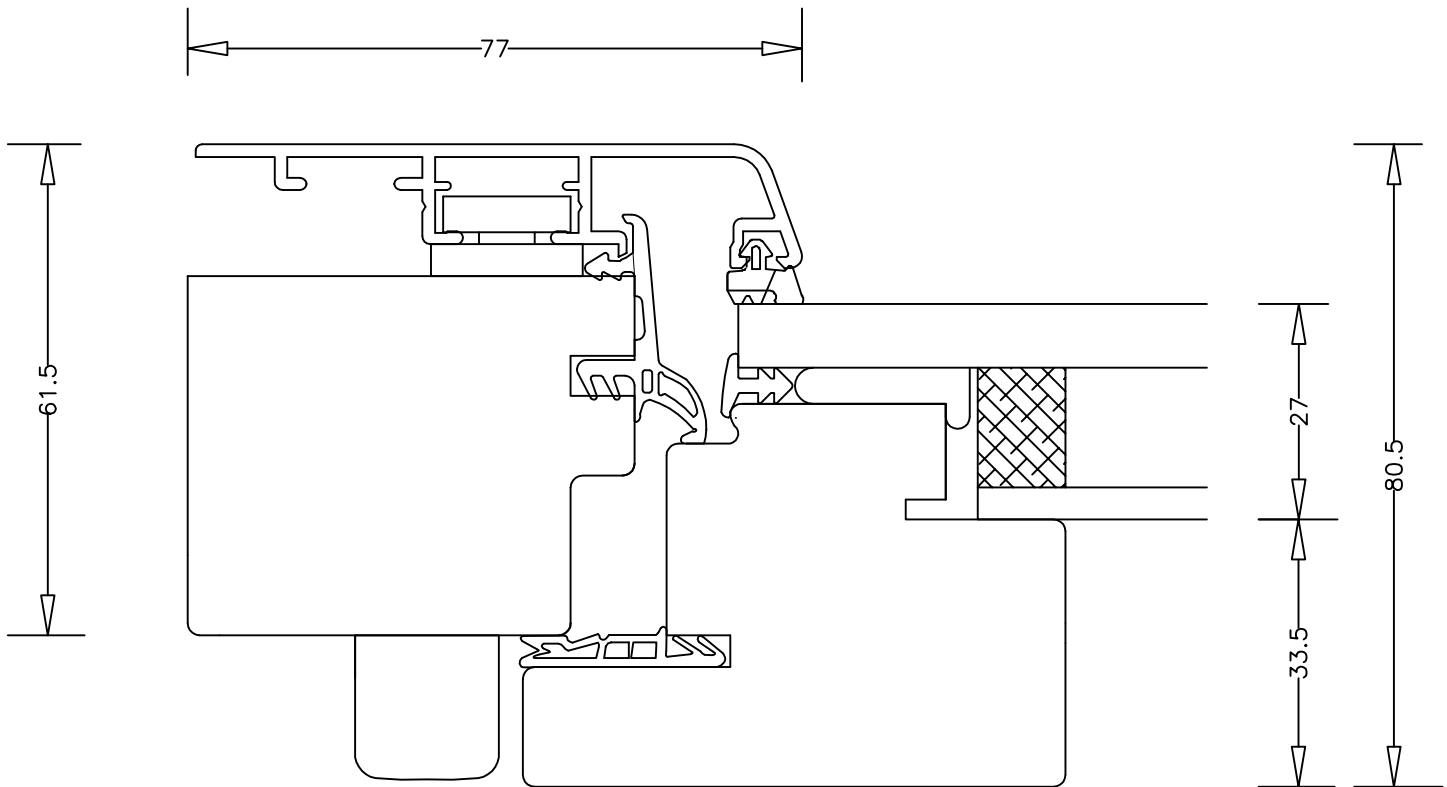

SFERAGLASS TONDA

SFERAGLASS QUADRA

FINESTRA WINDOW

SFERAGLASS

SEZIONE ORIZZONTALE HORIZONTAL SECTION

SEZIONE VERTICALE STANDARD VERTICAL STANDARD SECTION

PORTAFINESTRA FRENCH WINDOW

SFERAGLASS

SEZIONE ORIZZONTALE HORIZONTAL SECTION

SEZIONE VERTICALE STANDARD VERTICAL STANDARD SECTION

CON SOGLIA IN ALLUMINIO
RIBASSATA

3 ANTE O FIANCOLUCE AD ANTA FISSA
3 SHUTTERS OR SIDE-FRAME WITH FIXED SHUTTER

SEZIONE ORIZZONTALE
HORIZONTAL SECTION

3 ante apribili
3 opening shutters

SEZIONE ORIZZONTALE
HORIZONTAL SECTION

anta fissa

con fiancoluce ad anta fissa
side frame with fixed shutter

SOPRALUCE AD ANTA FISSA

SEZIONE ORIZZONTALE

HORIZONTAL SECTION

anta laterale
apribile
opening side-shutter

SEZIONE VERTICALE

VERTICAL SECTION

VARIANTI TIPOLOGIA TELAIO

TELAIO F22

TELAIO Z 33