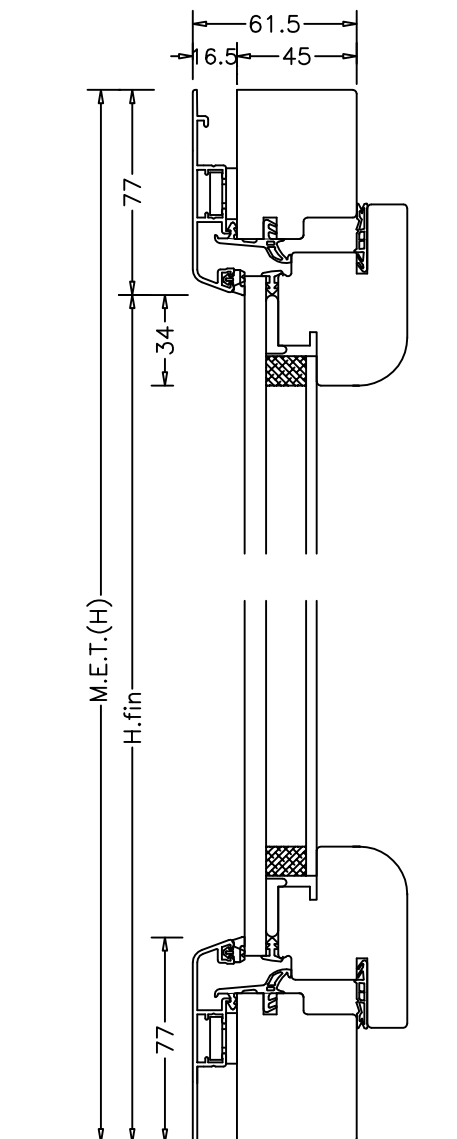

SFERAGLASS TONDA

SFERAGLASS QUADRA

FINESTRA WINDOW

SFERAGLASS

SEZIONE ORIZZONTALE HORIZONTAL SECTION

SEZIONE VERTICALE STANDARD VERTICAL STANDARD SECTION

PORTAFINESTRA FRENCH WINDOW

SFERAGLASS

SEZIONE ORIZZONTALE HORIZONTAL SECTION

SEZIONE VERTICALE STANDARD VERTICAL STANDARD SECTION

CON SOGLIA IN ALLUMINIO
RIBASSATA

3 ANTE O FIANCOLUCE AD ANTA FISSA
3 SHUTTERS OR SIDE-FRAME WITH FIXED SHUTTER

SEZIONE ORIZZONTALE
HORIZONTAL SECTION

3 ante apribili
3 opening shutters

SEZIONE ORIZZONTALE
HORIZONTAL SECTION

anta fissa

con fiancoluce ad anta fissa
side frame with fixed shutter

SOPRALUCE AD ANTA FISSA

SEZIONE ORIZZONTALE

HORIZONTAL SECTION

anta laterale
apribile
opening side-shutter

SEZIONE VERTICALE

VERTICAL SECTION

VARIANTI TIPOLOGIA TELAIO

TELAIO F22

TELAIO Z 33