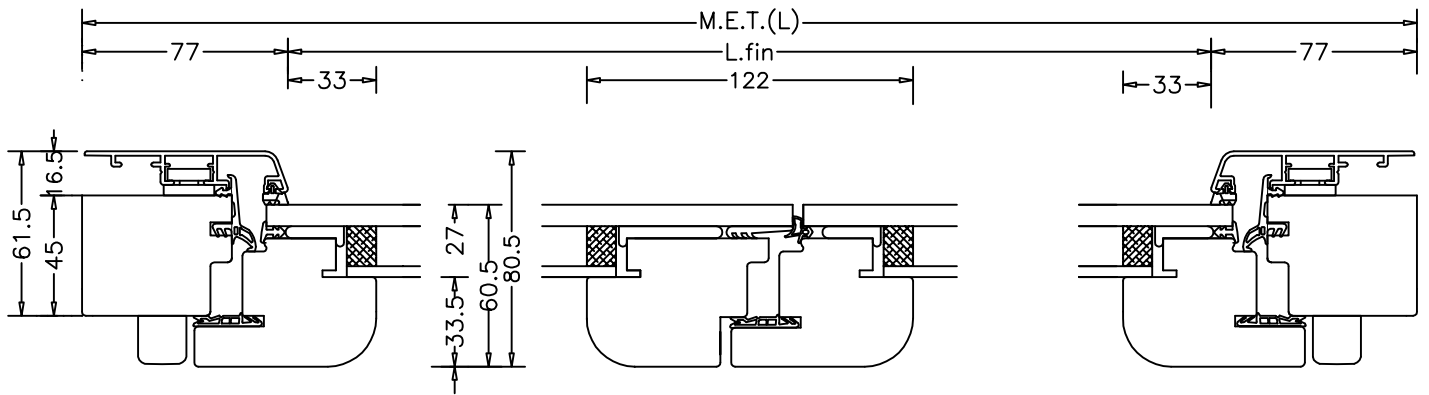

SFERAGLASS TONDA

SFERAGLASS QUADRA

FINESTRA WINDOW

SFERAGLASS

SEZIONE ORIZZONTALE HORIZONTAL SECTION

SEZIONE VERTICALE STANDARD VERTICAL STANDARD SECTION

PORTAFINESTRA FRENCH WINDOW

SFERAGLASS

SEZIONE ORIZZONTALE HORIZONTAL SECTION

SEZIONE VERTICALE STANDARD VERTICAL STANDARD SECTION

CON SOGLIA IN ALLUMINIO
RIBASSATA

3 ANTE O FIANCOLUCE AD ANTA FISSA
3 SHUTTERS OR SIDE-FRAME WITH FIXED SHUTTER

SEZIONE ORIZZONTALE
HORIZONTAL SECTION

3 ante apribili
3 opening shutters

SEZIONE ORIZZONTALE
HORIZONTAL SECTION

anta fissa

con fiancoluce ad anta fissa
side frame with fixed shutter

SOPRALUCE AD ANTA FISSA

SEZIONE ORIZZONTALE

HORIZONTAL SECTION

anta laterale
apribile
opening side-shutter

SEZIONE VERTICALE

VERTICAL SECTION

VARIANTI TIPOLOGIA TELAIO

TELAIO F22

TELAIO Z 33