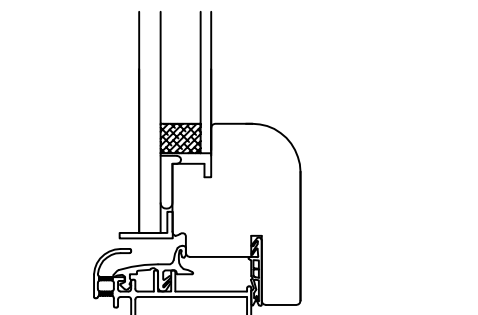

SFERAGLASS TONDA

SFERAGLASS QUADRA

FINESTRA WINDOW

SFERAGLASS

SEZIONE ORIZZONTALE HORIZONTAL SECTION

SEZIONE VERTICALE STANDARD VERTICAL STANDARD SECTION

PORTAFINESTRA FRENCH WINDOW

SFERAGLASS

SEZIONE ORIZZONTALE HORIZONTAL SECTION

SEZIONE VERTICALE STANDARD VERTICAL STANDARD SECTION

CON SOGLIA IN ALLUMINIO
RIBASSATA

3 ANTE O FIANCOLUCE AD ANTA FISSA
3 SHUTTERS OR SIDE-FRAME WITH FIXED SHUTTER

SEZIONE ORIZZONTALE
HORIZONTAL SECTION

3 ante apribili
3 opening shutters

SEZIONE ORIZZONTALE
HORIZONTAL SECTION

anta fissa

con fiancoluce ad anta fissa
side frame with fixed shutter

SOPRALUCE AD ANTA FISSA

SEZIONE ORIZZONTALE

HORIZONTAL SECTION

anta laterale
apribile
opening side-shutter

SEZIONE VERTICALE

VERTICAL SECTION

VARIANTI TIPOLOGIA TELAIO

TELAIO F22

TELAIO Z 33