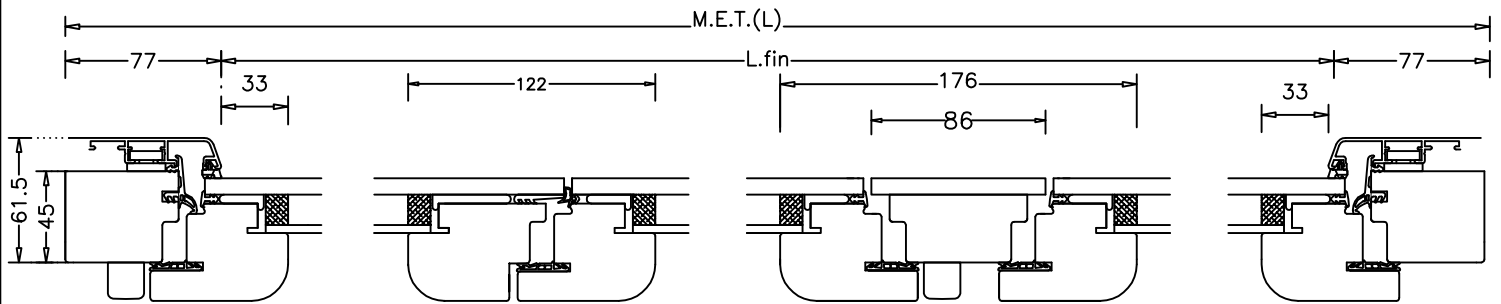

SEZIONE ORIZZONTALE HORIZONTAL SECTION

SEZIONE VERTICALE STANDARD VERTICAL STANDARD SECTION

CON SOGLIA IN ALLUMINIO
RIBASSATA

3 ANTE O FIANCOLUCE AD ANTA FISSA
3 SHUTTERS OR SIDE-FRAME WITH FIXED SHUTTER

SEZIONE ORIZZONTALE
HORIZONTAL SECTION

3 ante apribili
3 opening shutters

SEZIONE ORIZZONTALE
HORIZONTAL SECTION

anta fissa

con fiancoluce ad anta fissa
side frame with fixed shutter

SOPRALUCE AD ANTA FISSA

SEZIONE ORIZZONTALE

HORIZONTAL SECTION

anta laterale
apribile
opening side-shutter

SEZIONE VERTICALE

VERTICAL SECTION

VARIANTI TIPOLOGIA TELAIO

TELAIO F22

TELAIO Z 33