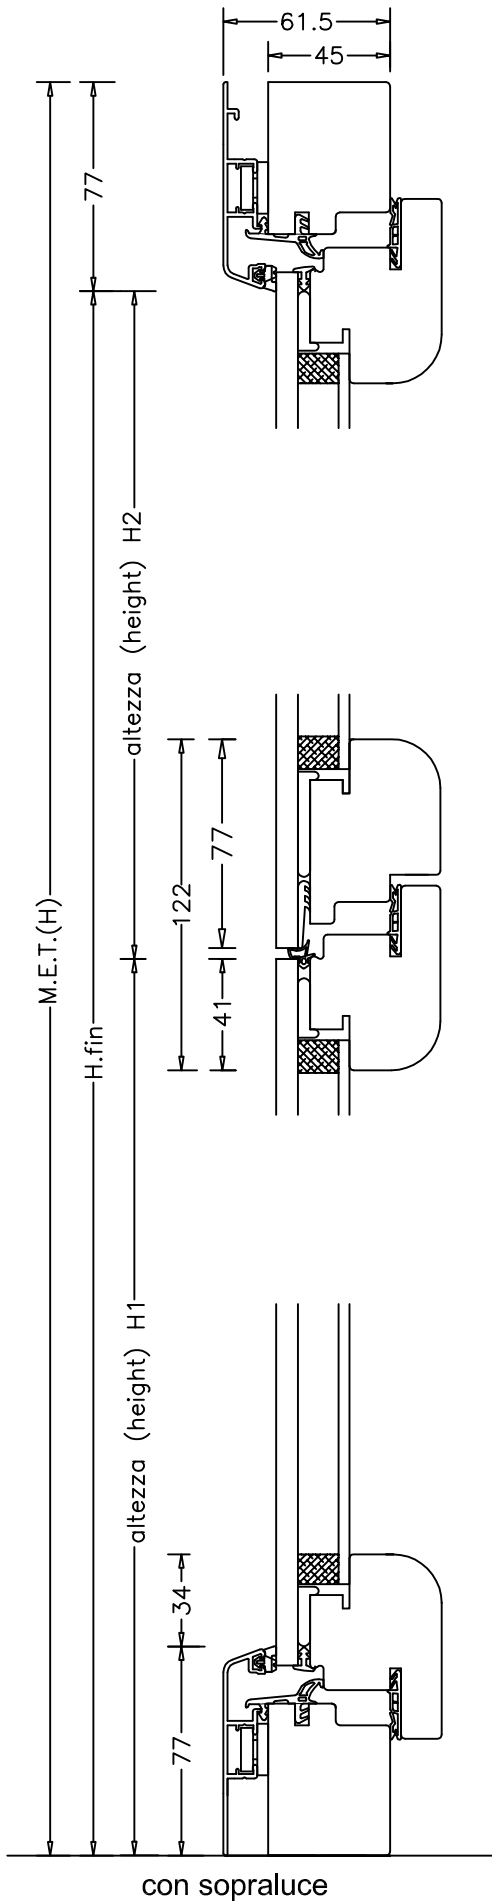

SOPRALUCE AD ANTA FISSA

UPPER FRAME WITH FIXED SHUTTER

SFERAGLASS