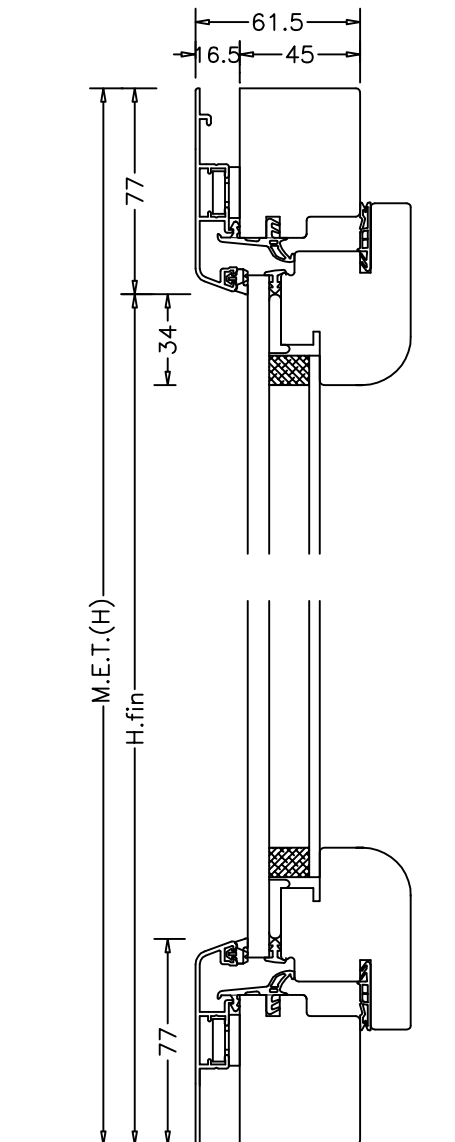

SFERAGLASS TONDA

SFERAGLASS QUADRA

FINESTRA WINDOW

SFERAGLASS

SEZIONE ORIZZONTALE HORIZONTAL SECTION

SEZIONE VERTICALE STANDARD VERTICAL STANDARD SECTION

PORTAFINESTRA FRENCH WINDOW

SFERAGLASS

SEZIONE ORIZZONTALE HORIZONTAL SECTION

SEZIONE VERTICALE STANDARD VERTICAL STANDARD SECTION

CON SOGLIA IN ALLUMINIO
RIBASSATA

3 ANTE O FIANCOLUCE AD ANTA FISSA
3 SHUTTERS OR SIDE-FRAME WITH FIXED SHUTTER

SEZIONE ORIZZONTALE
HORIZONTAL SECTION

3 ante apribili
3 opening shutters

SEZIONE ORIZZONTALE
HORIZONTAL SECTION

anta fissa

con fiancoluce ad anta fissa
side frame with fixed shutter

SOPRALUCE AD ANTA FISSA

SEZIONE ORIZZONTALE

HORIZONTAL SECTION

anta laterale
apribile
opening side-shutter

SEZIONE VERTICALE

VERTICAL SECTION

VARIANTI TIPOLOGIA TELAIO

TELAIO F22

TELAIO Z 33